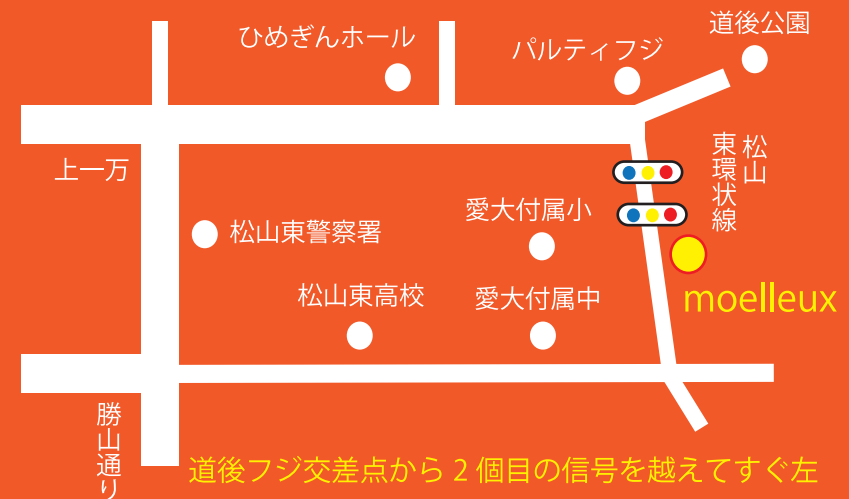

## 和三盆ワッフル

開催期間  
7月1日～  
7月31日

持田本店・伊予鉄高島屋店  
同時開催

WAFFLE ATELIER  
**moelleux**  
ワッフルアトリエ ムエル

- 持田本店 TEL 089-961-1200
- 営業時間 9:00～19:00
- 定休日なし／駐車場有

〒790-0855 松山市持田町一丁目3-30

道後フジ交差点から2個目の信号を越えてすぐ左